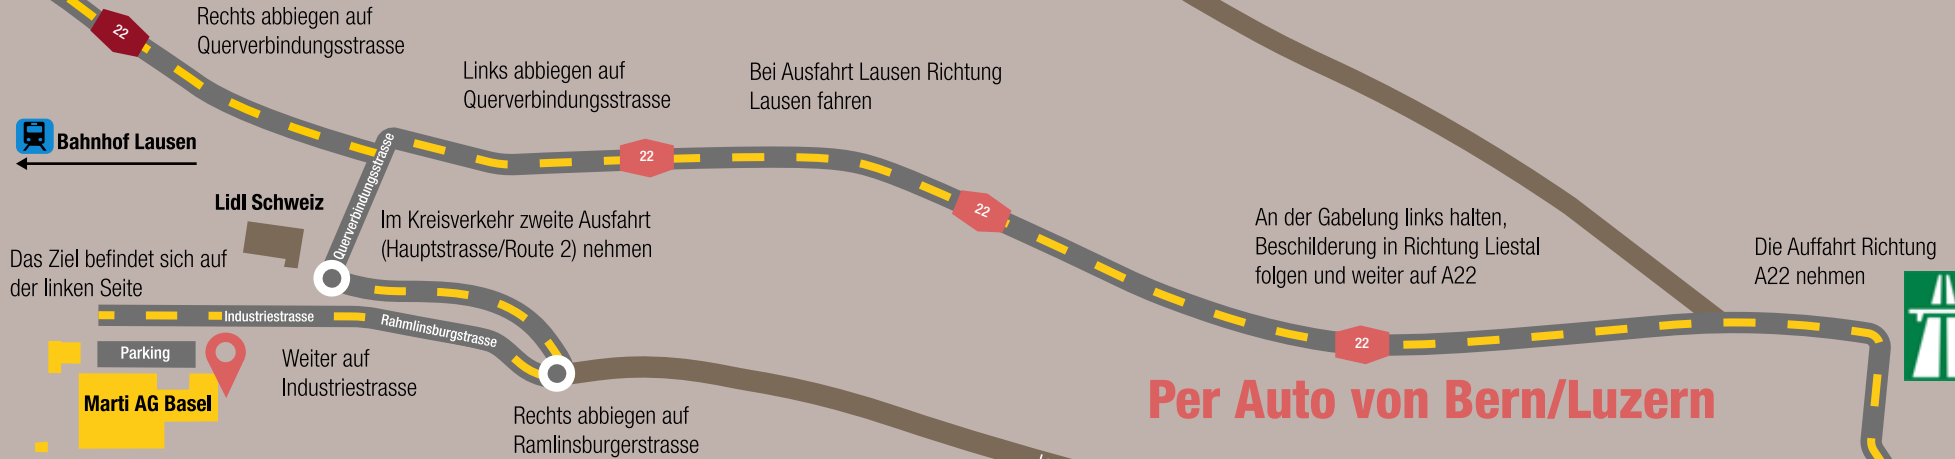

Marti AG Basel
Werkhof Lausen
Industriestrasse 30a
4415 Lausen
Tel. +41 61 927 63 00

Per Auto von Basel/Zürich

Per Auto von Bern/Luzern

Bei Ausfahrt 11-Sissach Richtung Sissach/Liestal fahren